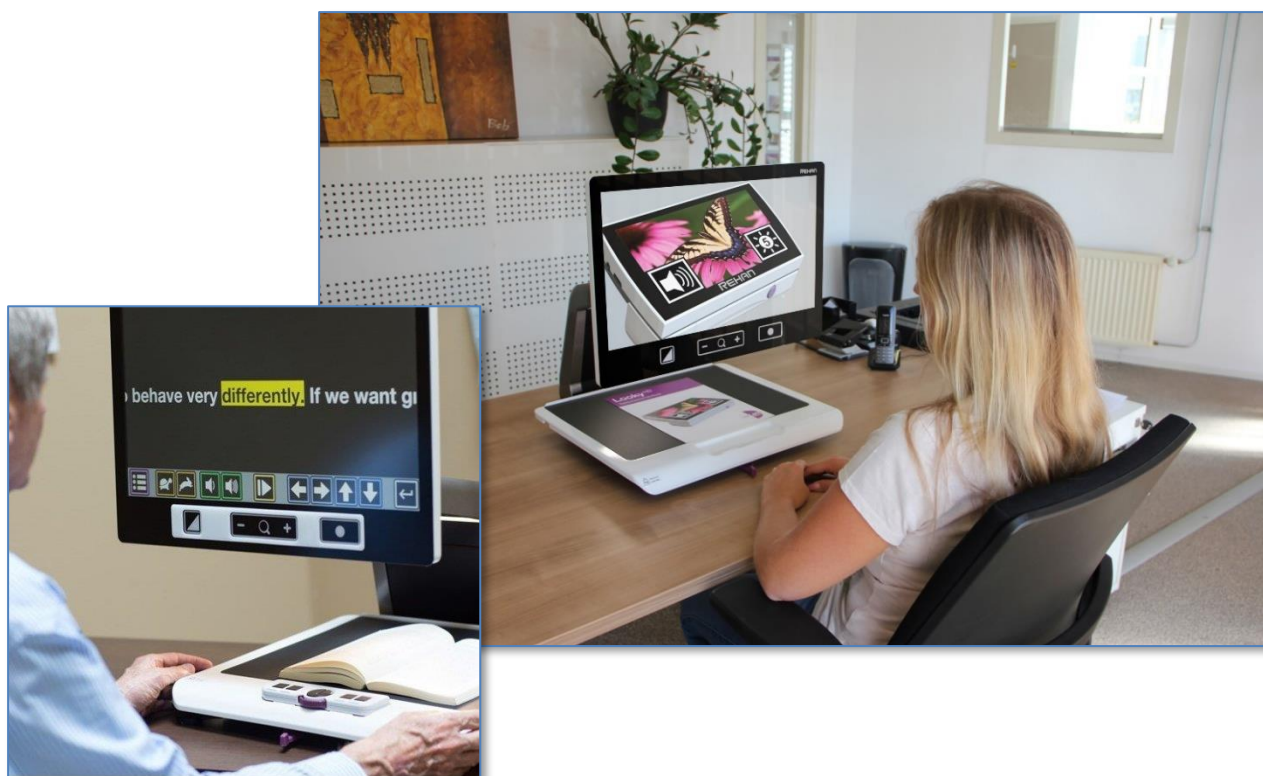

Acuity Speech 22"

Une image brillante et une voix claire

Un appareil qui vous offre le meilleur de deux mondes. Il vous suffit de retourner la télécommande pour passer du *mode téléagrandisseur* avec une image claire en très haute définition au *mode lecture* pour vous lire des documents avec une voix très naturelle. La reconnaissance de la langue est automatique parmi les 32 langues disponibles.

Cet appareil existe aussi sans la reconnaissance de texte et la lecture à haute voix (Acuity Basic 22").